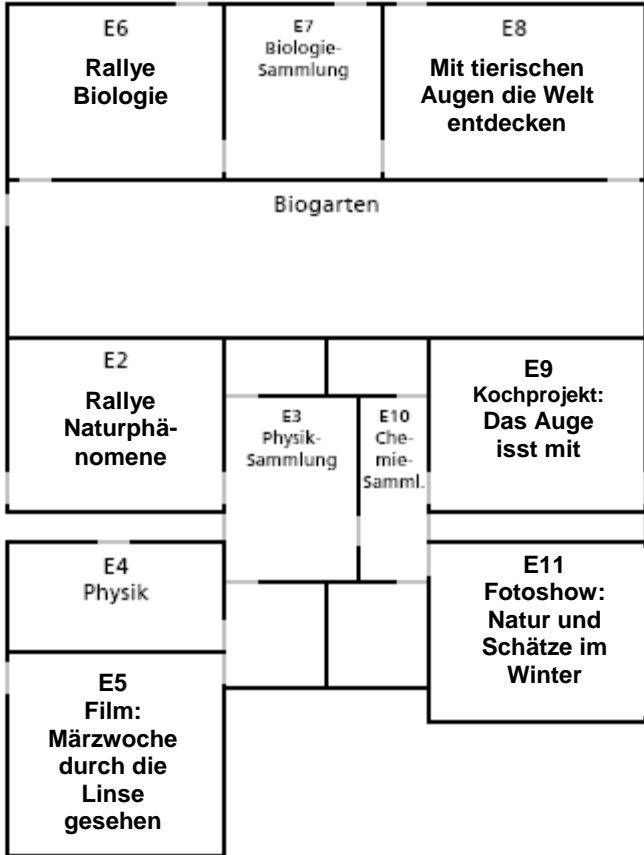

Stellwand: Das Auge der Kamera	Stellwand: Zwischen Stimmungstief und Meinungshoch
Stellwand: Essen & Bewegung 5a	

Aula
BÜHNE

Erdgeschoss

Daily
Wisch

Nicht nur Schmiererei

Cocktailstand
Kenia-Referat

Das Auge isst mit

Cafeteria
Kaffee & Kuchen
Eltern Kl. 5
Ab 17 Uhr:
Salatbar,
Pfannkuchen,
Chili con carne